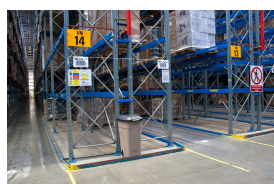

# Conteneur Carré sur roues 110 litres, Couvercle noir - beige, noir

Conteneur mobile avec poignée ergonomique et équipée d'un couvercle à charnières. Roues intégrées dans le corps ce qui économise l'espace. Ce collecteur en matière synthétique ne craint ni les rayures, ni les coups, ni la rouille. Le couvercle cache les déchets et retient les odeurs. Poignées intégrées pour soulever facilement la poubelle.

## Plus d'informations

<b>Contenu (Litres)</b>	100
<b>Modèle</b>	VB 002900
<b>Taille (mm)</b>	B 560 D 515 H 820
<b>Diamètre (mm)</b>	Ø 0
<b>Colour</b>	beige, noir
<b>Sacs poubelle</b>	Sacs poubelle standards 8713631196722
