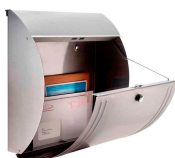

Boîte aux lettres Modena, BURG- WÄCHTER - inox

Élégante et simple, cette boîte aux lettres en acier galvanisé a une ouverture (32.5 x 3.3 cm) sous le volet abattant. Le clapet de cette boîte aux lettres est équipé d'un arrêt pour une extraction facile et sûre du courrier.

- **Code EAN:**4003482017401
- **Colour:**inox
- **Taille (mm):** B 360 D 127 H 335

Plus d'informations

Contenu (Litres)	15.3
Modèle	VB 017401
Taille (mm)	B 360 D 127 H 335
Diamètre (mm)	Ø 0
Colour	inox
