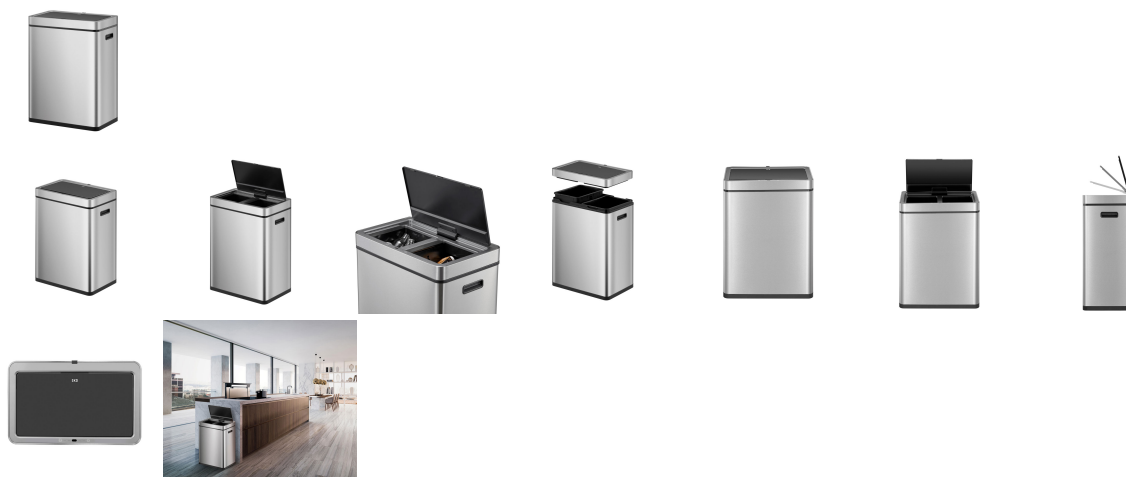

Poubelle à capteur tri sélectif Mirage Plus 30+30 litres, EKO - inox mat

Une poubelle à capteur élégante pour le tri des déchets en acier inox brossé avec revêtement anti-traces de doigts. Les deux seaux intérieurs en matière synthétique de 30L chacun sont idéaux pour le tri des déchets. Le mécanisme du capteur assure une utilisation hygiénique et ferme le couvercle en silence. Le couvercle amovible facilite le changement du sac poubelles. Fonctionne avec 6 piles AA (non incluses).

- **Code EAN:**8713631197705
- **Colour:**inox mat
- **Taille (mm):** B 486 D 308 H 652

Plus d'informations

Contenu (Litres)	60
Modèle	VB 933861
Taille (mm)	B 486 D 308 H 652
Diamètre (mm)	Ø 0
Colour	inox mat
Sacs poubelle	Sacs poubelle standards 8713631993000