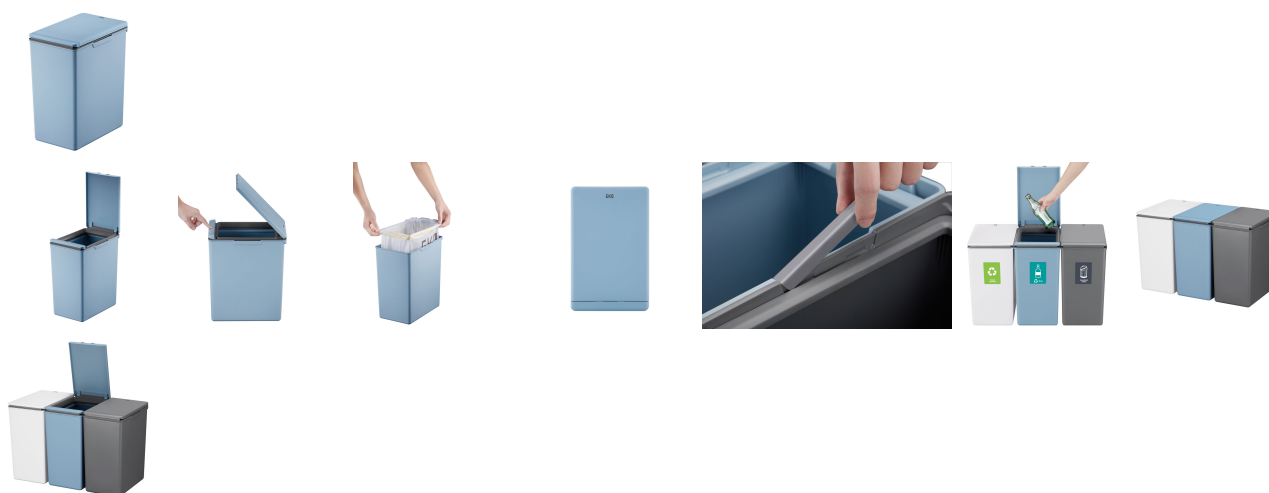

Poubelle Morandi Touch 20 litres, EKO - bleu

Poubelle en matière synthétique peu encombrante avec mécanisme Touch Bar pour ouvrir le couvercle d'une simple pression sur un bouton. Grâce à son design élégant et fin, elle peut être placée parfaitement contre le mur. Contient un support de sac et pas de seau intérieur, laissant un très grand contenu pour les déchets. Le cadre du support de sac maintient également le sac parfaitement en place et hors de vue. Plusieurs poubelles peuvent facilement être reliées avec le connecteur. Idéal pour le tri des déchets.

- **Code EAN:**8713631195725
- **Colour:**bleu
- **Taille (mm):** B 206 D 325 H 400

Plus d'informations

Contenu (Litres)	20
Modèle	VB 618720
Taille (mm)	B 206 D 325 H 400
Diamètre (mm)	Ø 0
Colour	bleu
Sacs poubelle	Sacs poubelle standards 8713631992997
