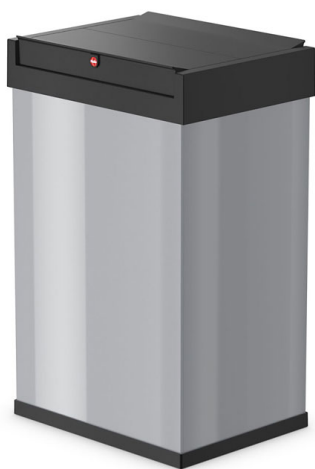

Big-box Swing 35 litres, Hailo, Hailo - gris

Poubelle rectangulaire en acier avec couvercle basculant en deux parties en matière synthétique, à fermeture automatique. Equipée d'un support de sac breveté, pour le serrage du sac poubelle. Emballage à plat, assemblage rapide.

- **Code EAN:**4007126001504
- **Colour:**gris
- **Taille (mm):** B 340 D 260 H 500

Plus d'informations

Contenu (Litres)	35
Modèle	VB 001504
Taille (mm)	B 340 D 260 H 500
Diamètre (mm)	Ø 0
Colour	gris
