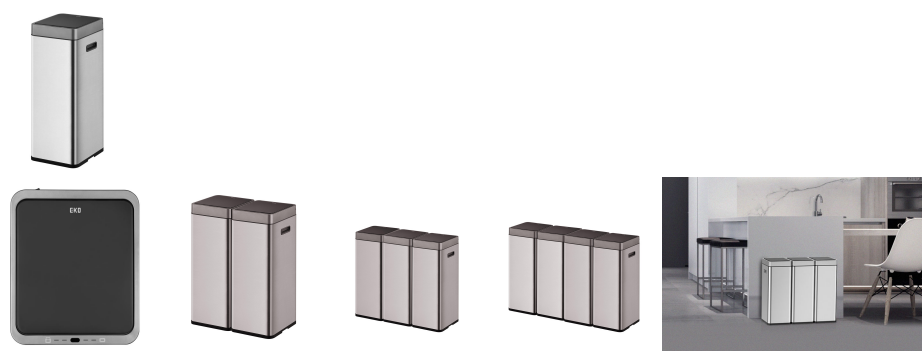

# Poubelle à capteur Mirage Slim 30 litres, EKO - inox mat

Poubelle à capteur facile à connecter en acier inoxydable brossé avec revêtement anti-traces de doigts, équipée d'un couvercle à fermeture silencieuse en matière synthétique. Le mécanisme capteur avec bouton tactile garantit que la poubelle peut à la fois s'ouvrir à l'aide de la fonction capteur et/ou par le bouton tactile. Grâce au dos plat de ce modèle, il peut être placé fermement contre le mur. Le sac poubelle est facile à changer grâce au liner surélevé. Fonctionne avec 6 piles AA (non incluses).

- **Code EAN:**8713631192076
- **Colour:**inox mat
- **Taille (mm):** B 247 D 297 H 650

## Plus d'informations

<b>Contenu (Litres)</b>	30
<b>Modèle</b>	VB 927030
<b>Taille (mm)</b>	B 247 D 297 H 650
<b>Diamètre (mm)</b>	Ø 0
<b>Colour</b>	inox mat
<b>Sacs poubelle</b>	Sacs poubelle standards 8713631993000