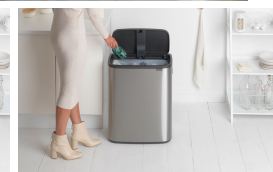

Poubelle Touch Bo 60 litres, Brabantia - inox mat STDD

Grande poubelle équipée d'un couvercle touch à fermeture silencieuse et à utilisation légère, et d'un liner. La poubelle a un design gain de place. La grande ouverture d'insertion est pratique et ergonomique. Grâce au liner amovible, la poubelle est facile à nettoyer. Le couvercle anti-odeurs évite les odeurs désagréables de sortir. Facile à déplacer grâce aux poignées. Le fond antidérapant protège le sol et maintient la poubelle en place.

- **Code EAN:**8710755223082
- **Colour:**inox mat STDD
- **Taille (mm):** B 545 D 312 H 656

Plus d'informations

Contenu (Litres)	60
Modèle	VB 223082
Taille (mm)	B 545 D 312 H 656
Diamètre (mm)	Ø 0
Colour	inox mat STDD
Sacs poubelle	Sacs poubelle standards 8710755138829