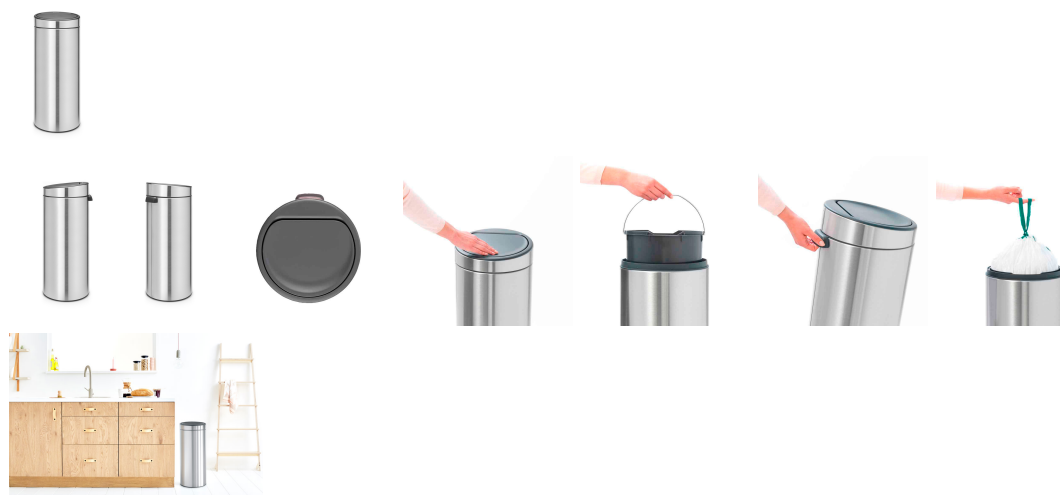

# Poubelle Touch Bin New 30 litres, Brabantia - inox mat STDD

Poubelle à volume généreux qui, grâce à sa forme, peut être placée contre un mur. Utilisation facile et légère avec la fermeture Soft-Touch. facile à vider grâce au couvercle amovible. Le liner en matière synthétique est pourvu de trous de ventilation qui facilitent l'enlèvement d'un sac plein. Equipée d'un fond en matière synthétique qui évite des traces au sol.

- **Code EAN:**8710755115462
- **Colour:**inox mat STDD
- **Taille (mm):** B 295 D 320 H 720

## Plus d'informations

<b>Contenu (Litres)</b>	30
<b>Modèle</b>	VB 115462
<b>Taille (mm)</b>	B 295 D 320 H 720
<b>Diamètre (mm)</b>	Ø 0
<b>Colour</b>	inox mat STDD
<b>Sacs poubelle</b>	Sacs poubelle standards 8710755246272