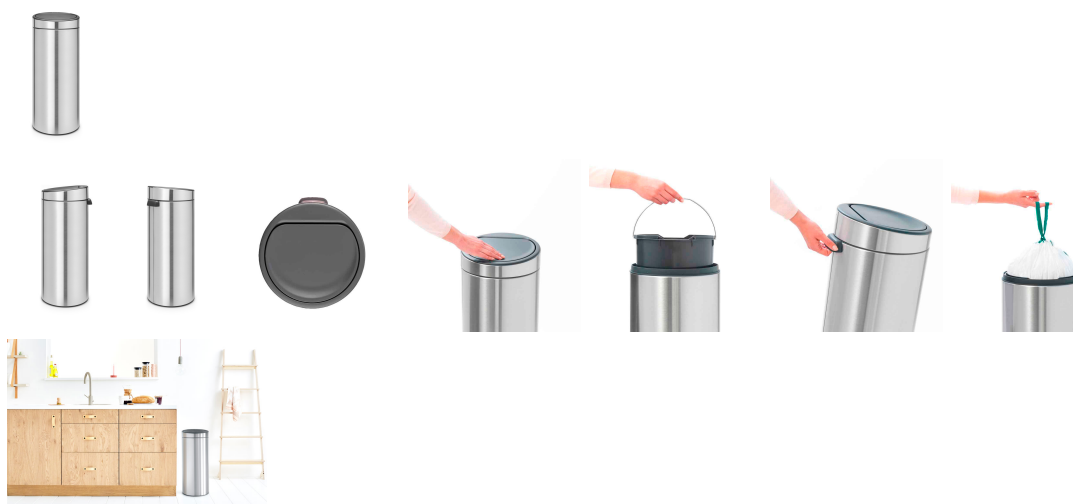

# Touch New Abfallbehälter 30 Liter, Brabantia - Matt Edelstahl Fpp

Treteimer mit herausnehmbarem, Inneneimer aus Kunststoff. Die einzigartige Soft-Verschlusstechnik lässt den Deckel sanft und ruhig schließen. Ausgerüstet mit rutschfester Unterseite, die den Boden schützt und dafür sorgt, dass der Treteimer stabil ist.

- **Artikelnummer:**8710755115462
- **Farbe:**Matt Edelstahl Fpp
- **Abmaße (mm):** B 295 D 320 H 720

## Weiter Informationen

<b>Inhalt in Liter</b>	30
<b>Modell</b>	VB 115462
<b>Abmaße (mm)</b>	B 295 D 320 H 720
<b>Durchmesser (mm)</b>	Ø 0
<b>Farbe</b>	Matt Edelstahl Fpp
<b>Müllsäcke</b>	Standard Müllsäcke 8710755246272